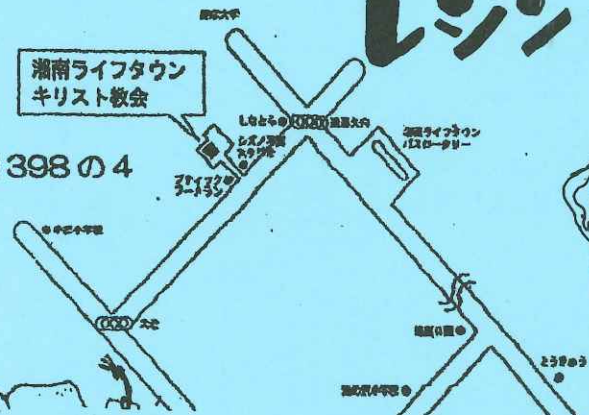

10:00

うけつけがけし
受付開始

10:15-30

れいらい
礼拝タイム

10:30-11:30 イベントタイム

湘南ライフタウン
キリスト教会

遠藤 398 の 4

<イメージ>