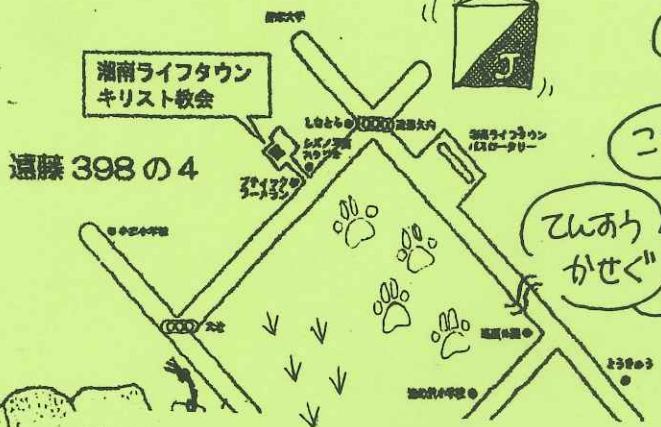

みんなきてね!

おいと
もって
きてね

LINE 公式アカウントはじめました!
友だち追加よろしくお願ひします!
ジョイジョイクラブ情報定期配信中!

ジョイジョイクラブ

5 月 11 日 (土) 10:00~11:30

10:00	うけつけかいし 受付開始
10:15-30	れいはい 礼拝タイム
10:30-11:30	イベントタイム

みつけて

こたえ

てしあ
がせぐ

きょうかい オリエンテーリング

当教会は聖書を中心とするプロテスタント教会です。
エホバの証人、統一教会、モルモン教とは一切関係ありません。

湘南ライフタウンキリスト教会

tel 0466 87 3245